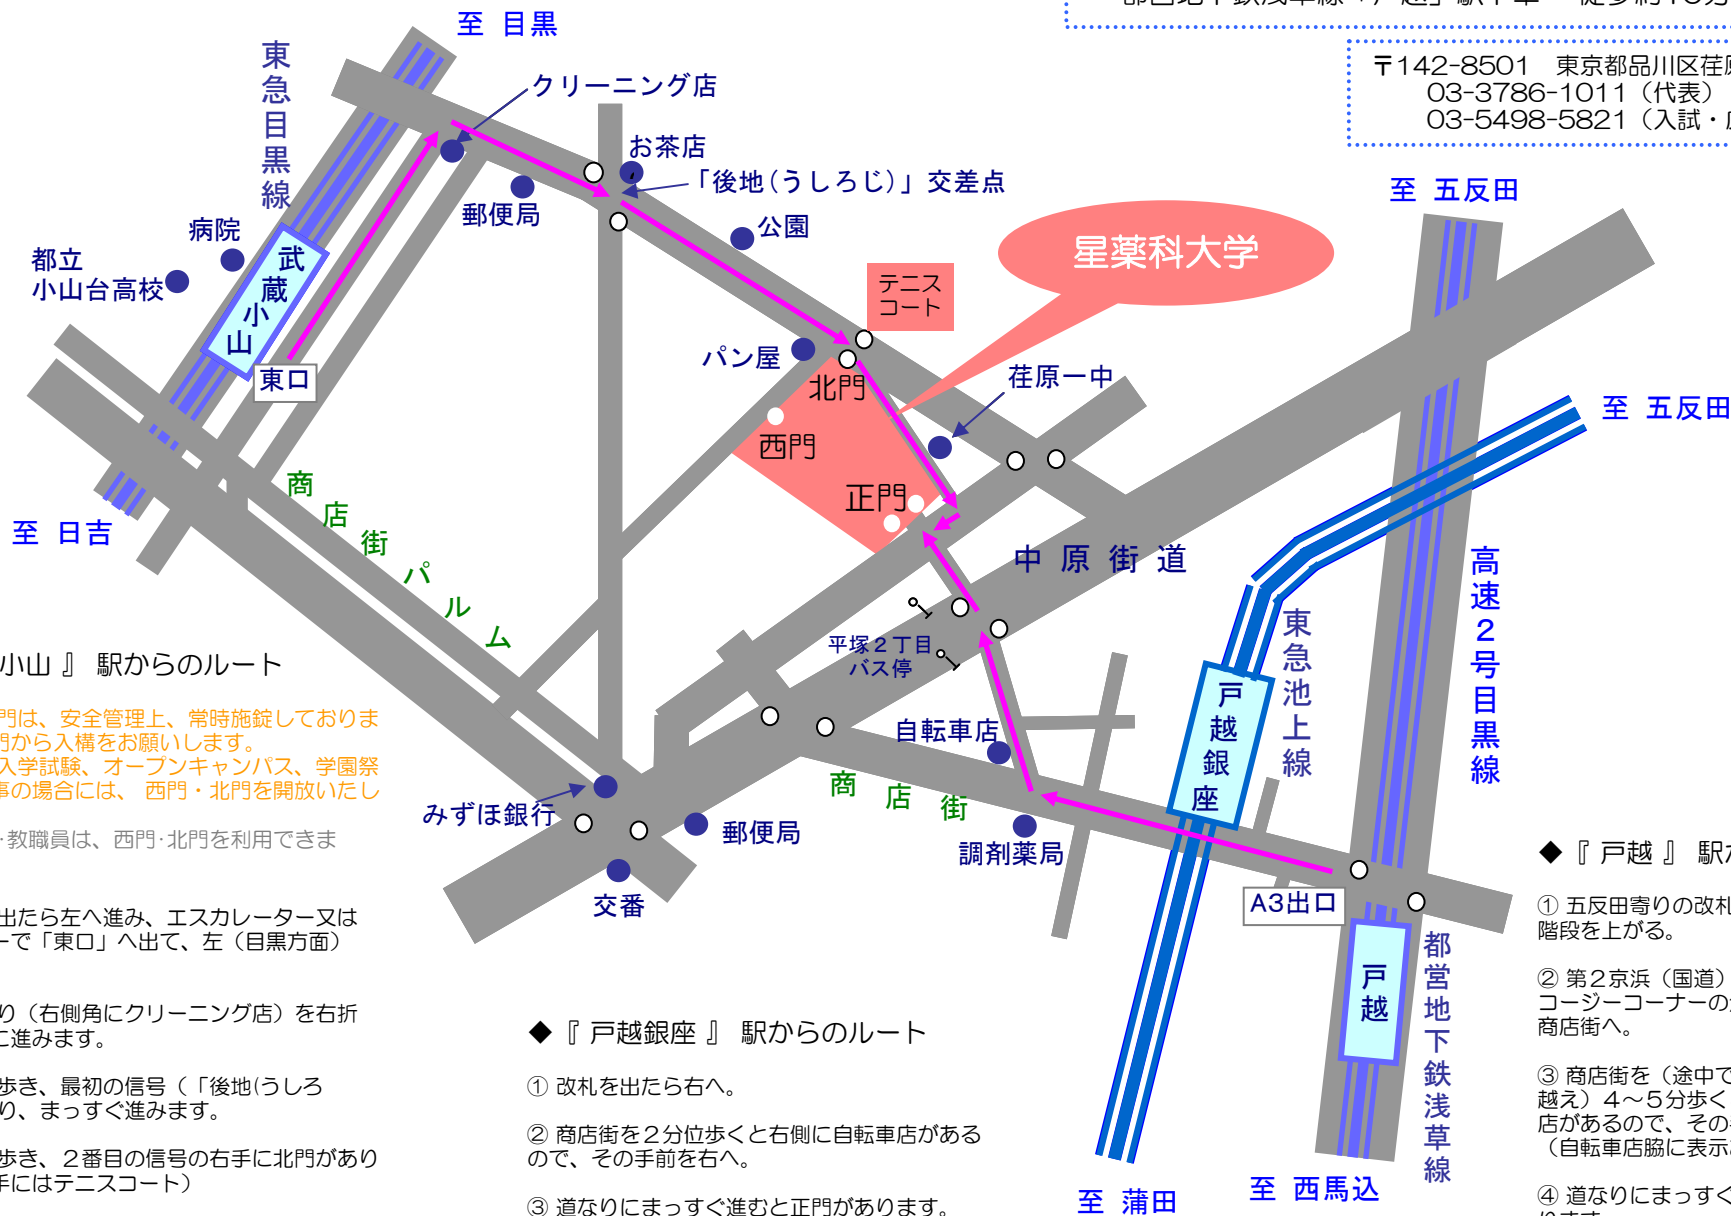

星薬科大学 ACCESS MAP

- 東急池上線「戸越銀座」駅下車 徒歩約 8分
- 東急目黒線「武蔵小山」駅下車 徒歩約12分(北門まで)
徒歩約15分(正門まで)
- 都営地下鉄浅草線「戸越」駅下車 徒歩約10分

〒142-8501 東京都品川区荏原2-4-41
03-3786-1011 (代表)
03-5498-5821 (入試・広報係直通)

◆『武蔵小山』駅からのルート

★ 西門・北門は、安全管理上、常時施錠しておりますので、正門から入構をお願いします。

ただし、入学試験、オープンキャンパス、学園祭等、全学行事の場合には、西門・北門を開放いたします。

(※ 在学生・教職員は、西門・北門を利用できます。)

① 改札口を出たら左へ進み、エスカレーター又はエレベーターで「東口」へ出て、左(目黒方面)へ。

② 突き当たり(右側角にクリーニング店)を右折し、道なりに進みます。

③ 4～5分歩き、最初の信号(「後地(うしろじ)」)を渡り、まっすぐ進みます。

④ 4～5分歩き、2番目の信号の右手に北門があります。(左手にはテニスコート)

⑤ 正門(中原街道側)へは、北門横から斜めに入る細い路地から回ってください。

◆『戸越銀座』駅からのルート

① 改札を出たら右へ。

② 商店街を2分位歩くと右側に自転車店があるので、その手前を右へ。

③ 道なりにまっすぐ進むと正門があります。

◆『戸越』駅からのルート

① 五反田寄りの改札を出て左へ進み階段を上がる。

② 第2京浜(国道)に出るので、コージーコーナーの角から戸越銀座商店街へ。

③ 商店街を(途中で池上線の踏切を越え)4～5分歩くと右側に自転車店があるので、その手前を右へ。(自転車店脇に表示あり)

④ 道なりにまっすぐ進むと正門があります。